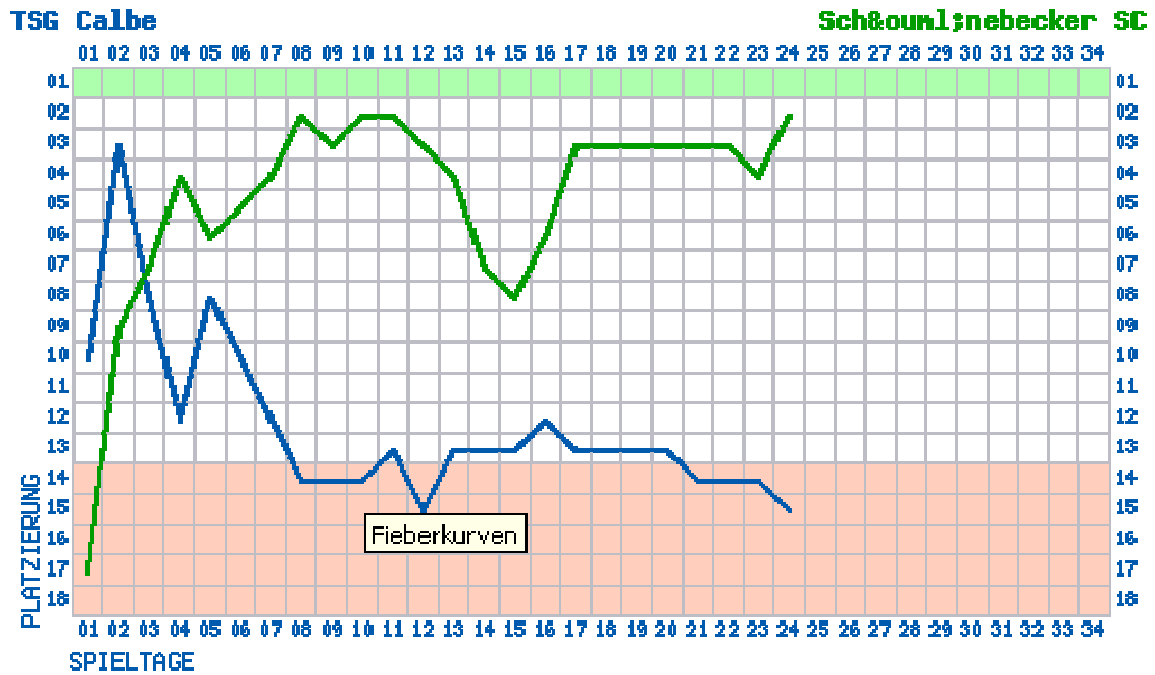

Fieberkurven der Kontrahenten:

Kreuztabelle

	Börde	Handw	Calbe	Nienb	Barle	Gerwi	Garde	HeHBS	Mecha	Salzw	Bisma	Otter	Stahl	SBKSV	Thale	OSV04	SSC	Bla-FV
Magdeburger SV Börde		2:0 !	2:0 !	22.05.	4:1 !	24.04.	2:2 !	10.04.	2:3 !	27.03.	0:0	12.05.	2:3 !	1:1	2:3 !	01.05.	4:1 !	12.06.
SG Handwerk Magdeburg (N)	05.06.		1:1 !	29.05.	4:2 !	1:3 !	24.05.	08.05.	6:2 !	1:2 !	13.05.	17.04.	2:5 !	4:0 !	2:4	03.04.	2:5 !	2:3 !
TSG Calbe	29.05.	1:3 !		:	22.05.	2:1 !	2:0 !	15.05.	24.04.	0:0	2:1 !	01.05.	10.04.	2:2 !	0:3 !	12.06.	27.03.	0:0
1. FSV Nienburg (N)	1:4 !	1:2 !	2:1 !		2:2	08.05.	2:3 !	1:1 !	2:0 !	17.04.	1:1 !	1:1 !	05.04.	03.04.	2:0 !	1:3 !	05.06.	1:0 !
FSV Barleben 1911 (N)	08.05.	:	1:3 !	0:0		15.05.	24.04.	1:2 !	1:4 !	01.05.	10.04.	1:1 !	0:1 !	12.06.	27.03.	1:0 !	1:3 !	29.05.
SG Blau-Weiß Gerwisch	2:1 !	22.05.	24.05.	2:1 !	1:0 !		12.05.	17.04.	2:1 !	1:1 !	05.04.	03.04.	1:1 !	3:0 !	05.06.	5:1 !	2:2 !	3:0 !
SSV 80 Gardelegen (N)	17.04.	2:2 !	08.05.	15.05.	1:0 !	2:0 !		01.05.	10.04.	2:2 !	1:2 !	12.06.	27.03.	1:0 !	4:2 !	29.05.	:	3:3 !
VfB Germania Halberstadt II	0:2 !	3:5 !	4:0 !	24.04.	13.05.	0:1 !	1:2 !		05.04.	03.04.	3:0 !	1:0 !	05.06.	0:1 !	3:0 !	2:2 !	22.05.	2:1
SG Eintracht Mechau	03.04.	15.05.	4:1 !	1:0 !	17.04.	01.05.	3:1 !	2:2 !		12.06.	27.03.	0:0	2:1 !	29.05.	:	2:1 !	4:3 !	08.05.
SV Eintracht Salzwedel	1:3 !	24.04.	13.05.	0:2 !	2:1 !	10.04.	05.04.	2:0 !	3:1 !		05.06.	0:1 !	3:1 !	0:1 !	22.05.	24.05.	4:4 !	4:1 !
TuS Schwarz-Weiß Bismark	1:0 !	2:0 !	17.04.	01.05.	2:2 !	3:1 !	03.04.	12.06.	2:1 !	1:1 !		29.05.	:	3:0 !	4:1 !	08.05.	15.05.	3:0 !
VfB Ottersleben	1:3 !	0:1 !	1:3 !	10.04.	1:0	0:2 !	4:0 !	27.03.	05.06.	1:3 !	2:0 !		22.05.	24.05.	2:0 !	0:0	24.04.	3:1
SV 09 Staßfurt (A)	1:0 !	5:0	3:1 !	3:1 !	03.04.	12.06.	2:3 !	1:0 !	3:0 !	29.05.	2:0 !	0:0		08.05.	1:1	3:3 !	1:2 !	17.04.
Schönebecker SV 1861	5:1 !	10.04.	:	4:3 !	05.04.	27.03.	05.06.	1:3 !	1:9 !	7:2 !	22.05.	1:1 !	0:1 !		24.04.	13.05.	1:1 !	2:0 !
SV Stahl Thale	15.05.	5:1 !	03.04.	12.06.	2:2 !	2:1 !	1:1 !	29.05.	2:2 !	0:2 !	24.05.	08.05.	2:3 !	3:0 !		17.04.	01.05.	4:0
Quedlinburger SV 04	2:3 !	0:1 !	05.04.	27.03.	05.06.	2:1 !	2:0 !	1:2 !	22.05.	2:2 !	0:4 !	1:2	24.04.	0:2 !	2:3 !		10.04.	:
Schönebecker SC	05.04.	12.06.	4:1 !	10:1 !	5:2 !	29.05.	1:1 !	2:5 !	24.05.	08.05.	1:0 !	0:0	14.04.	17.04.	3:0 !	3:1 !		03.04.
Blankenburger FV (N)	0:1 !	27.03.	05.06.	1:1 !	6:2 !	3:0 !	22.05.	1:1 !	4:3 !	15.05.	24.04.	0:3 !	0:2 !	01.05.	10.04.	0:0	0:0